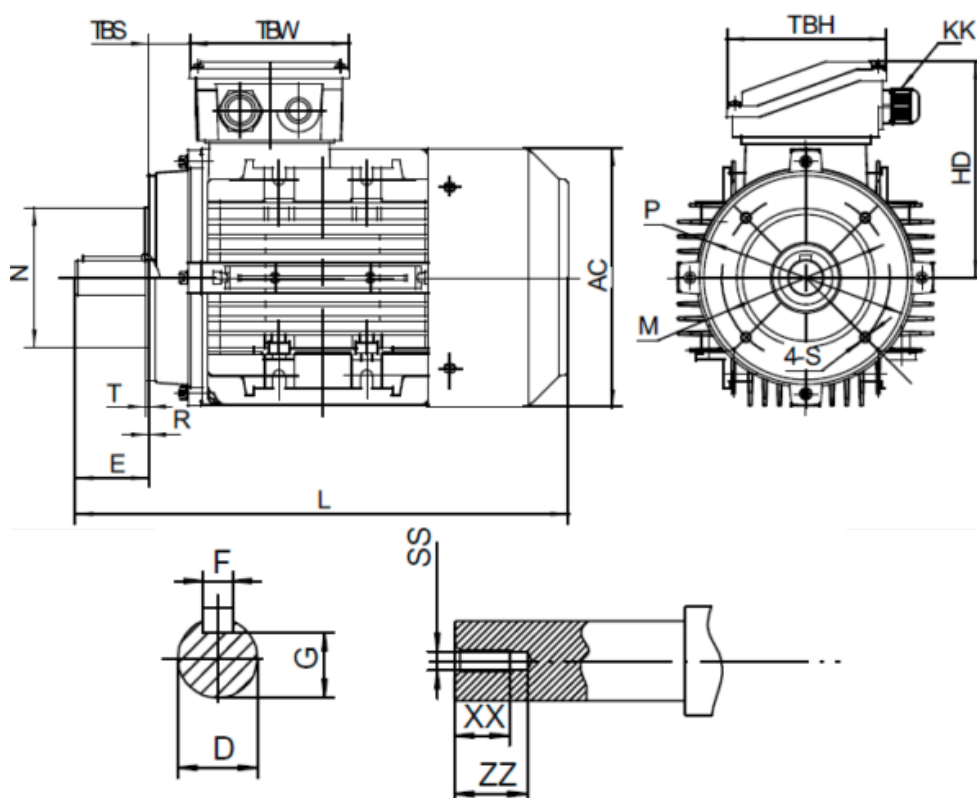

Varenummer: 25180150025201  
 Beskrivelse: Kleedrive T3A 132M3-2 15.0kw 2800 o/min  
 3x400/690V 50 HZ IP55 B14 Eff=91,9%

## Mål

AA = 260	L = 460/498	TBH = 118
AC = Ø261	M = Ø165	TBS = 36.5
AD = 323	N = Ø130	TBW = 118
D = Ø38	P = Ø200	XX = 28
E = 80	R = 0	ZZ = 37
F = 10	S = M10	
G = 33	SS = M12	
HD = 191	T = 3.5	